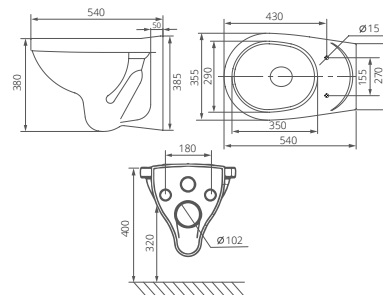

### Подвесной унитаз

Артикул 1.3255.9.S00.00B.0

Комплектация стандарт:  
чаша подвесного унитаза, сиденье с  
крышкой из полипропилена

Артикул 1.3256.4.S00.00B.0

Комплектация комфорт  
чаша подвесного унитаза, сиденье с  
крышкой из полипропилена с функцией  
мягкого закрывания