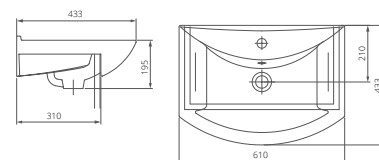

Мебельный умывальник

Артикул 1.P210.3.S00.00B.F

Комплектация комфорт:
бачок с механизмом двухрежимного
слива, чаша с горизонтальным выпуском,
сиденье с крышкой из полипропилена

Унитаз-компакт